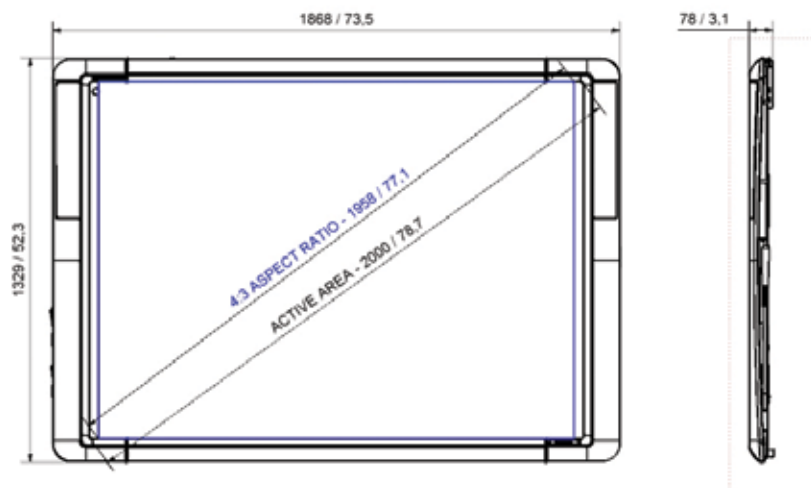

RAPPRESENTAZIONE TECNICA

ActivBoard 378 Pro