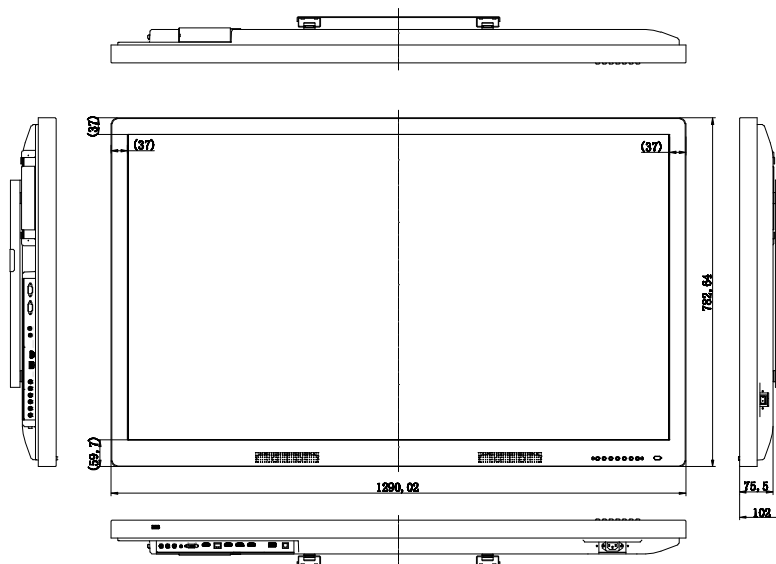

DISEGNO TECNICO ACTIVPANEL 55"

PARTE ANTERIORE

PARTE POSTERIORE