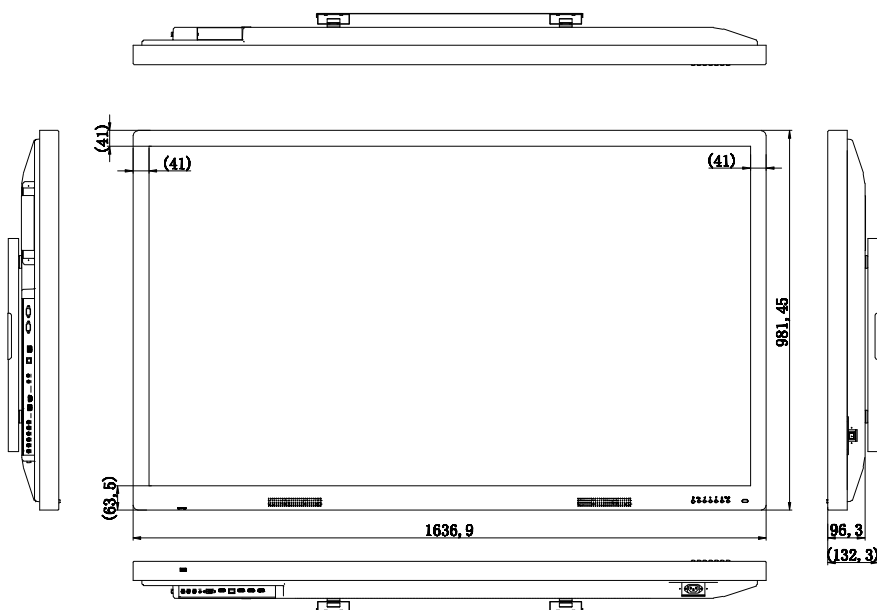

ASPETTI FISICI

Requisiti di alimentazione	CA 100~ 240 V	CA 100~ 240 V	CA 100~ 240 V	CA 100~ 240 V
Dimensioni	1290 mm x 782 mm x 75 mm (50,8 poll x 30,8 poll x 3,0 poll)	1536 mm x 931 mm x 85 mm (60,5 poll x 36,7 poll x 4 poll)	1637 mm x 981 mm x 96 mm (64,4 poll x 38,6 poll x 3,8 poll)	1954 mm x 1156 mm x 86 mm (76,9 poll x 45,5 poll x 3,4 poll)
Peso netto	42,1 kg (92,8 lb)	60,6 kg (134 lb)	72 kg (159 lb)	108,6 kg (239,4 lb)
Punto di montaggio VESA (su parete/supporto)	4 x M8 (VESA 400 x 400)	4 x M8 (VESA 400 x 400)	4 x M8 (VESA 600 x 400)	4 x M8 (VESA 600 x 400)
Punto di montaggio VESA (NUC/microcomputer)	4 M4 (VESA 100 e VESA 75, staffa non inclusa)	4 M4 (VESA 100 e VESA 75, staffa non inclusa)	4 M4 (VESA 100 e VESA 75, staffa non inclusa)	4 M4 (VESA 100 e VESA 75, staffa non inclusa)
Dimensioni della confezione	1530 mm x 975 mm x 260 mm (60,2 poll x 38,3 poll x 10,2 poll)	1765 mm x 1165 mm x 320 mm (69,5 poll x 45,9 poll x 12,6 poll)	1895 mm x 1165 mm x 320 mm (74,6 poll x 47,6 poll x 13,4 poll)	2215 mm x 1490 mm x 395 mm (87,2 poll x 58,7 poll x 15,6 poll)
Peso del prodotto confezionato	56,4 kg (124,3 lb)	82,8 kg (182,5 lb)	93,5 kg (206 lb)	137,2 kg (302,5 lb)

DISEGNO TECNICO ACTIVPANEL 55"

PARTE ANTERIORE

PARTE POSTERIORE

DISEGNO TECNICO ACTIVPANEL 65"

PARTE ANTERIORE

PARTE POSTERIORE

DISEGNO TECNICO ACTIVPANEL 70"

PARTE ANTERIORE