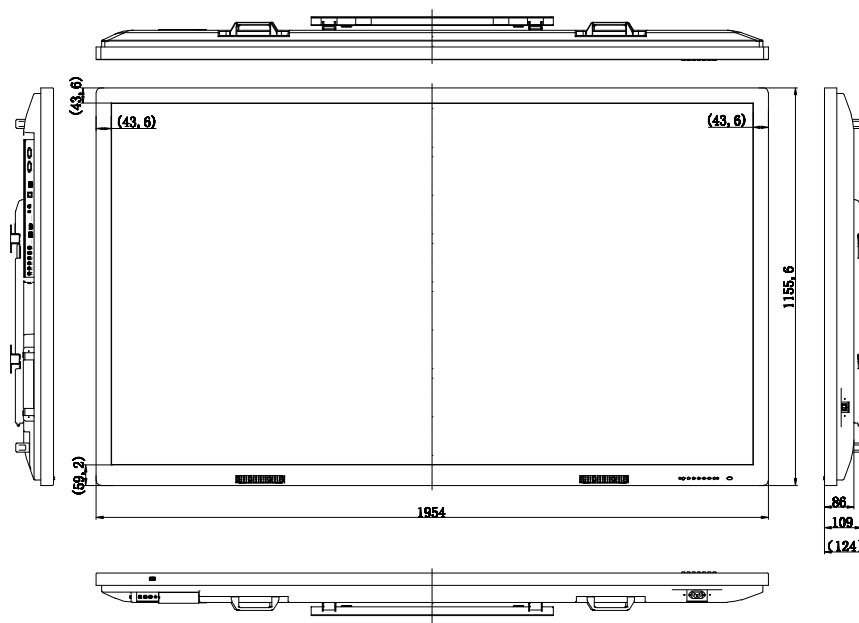

DISEGNO TECNICO ACTIVPANEL 84"

PARTE ANTERIORE

PARTE POSTERIORE