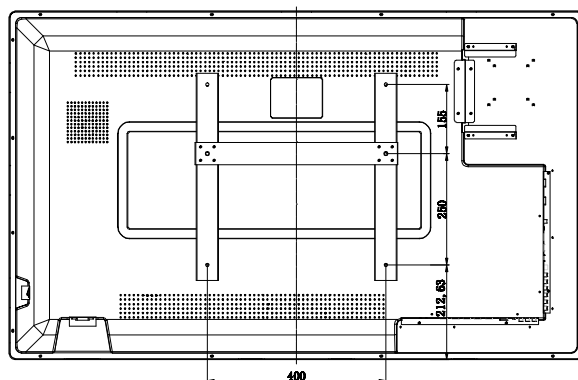

ASPETTI FISICI

Requisiti di alimentazione	CA 100~ 240 V	CA 100~ 240 V	CA 100~ 240 V	CA 100~ 240 V
Dimensioni	1290 mm x 782 mm x 75 mm (50,8 poll x 30,8 poll x 3,0 poll)	1536 mm x 931 mm x 85 mm (60,5 poll x 36,7 poll x 4 poll)	1637 mm x 981 mm x 96 mm (64,4 poll x 38,6 poll x 3,8 poll)	1954 mm x 1156 mm x 86 mm (76,9 poll x 45,5 poll x 3,4 poll)
Peso netto	42,1 kg (92,8 lb)	60,6 kg (134 lb)	72 kg (159 lb)	108,6 kg (239,4 lb)
Punto di montaggio VESA (su parete/supporto)	4 x M8 (VESA 400 x 400)	4 x M8 (VESA 400 x 400)	4 x M8 (VESA 600 x 400)	4 x M8 (VESA 600 x 400)
Punto di montaggio VESA (NUC/microcomputer)	4 M4 (VESA 100 e VESA 75, staffa non inclusa)	4 M4 (VESA 100 e VESA 75, staffa non inclusa)	4 M4 (VESA 100 e VESA 75, staffa non inclusa)	4 M4 (VESA 100 e VESA 75, staffa non inclusa)
Dimensioni della confezione	1530 mm x 975 mm x 260 mm (60,2 poll x 38,3 poll x 10,2 poll)	1765 mm x 1165 mm x 320 mm (69,5 poll x 45,9 poll x 12,6 poll)	1895 mm x 1165 mm x 320 mm (74,6 poll x 47,6 poll x 13,4 poll)	2215 mm x 1490 mm x 395 mm (87,2 poll x 58,7 poll x 15,6 poll)
Peso del prodotto confezionato	56,4 kg (124,3 lb)	82,8 kg (182,5 lb)	93,5 kg (206 lb)	137,2 kg (302,5 lb)

DISEGNO TECNICO ACTIVPANEL 55"

PARTE ANTERIORE

PARTE POSTERIORE

DISEGNO TECNICO ACTIVPANEL 65"

PARTE ANTERIORE

PARTE POSTERIORE

DISEGNO TECNICO ACTIVPANEL 70"

PARTE ANTERIORE