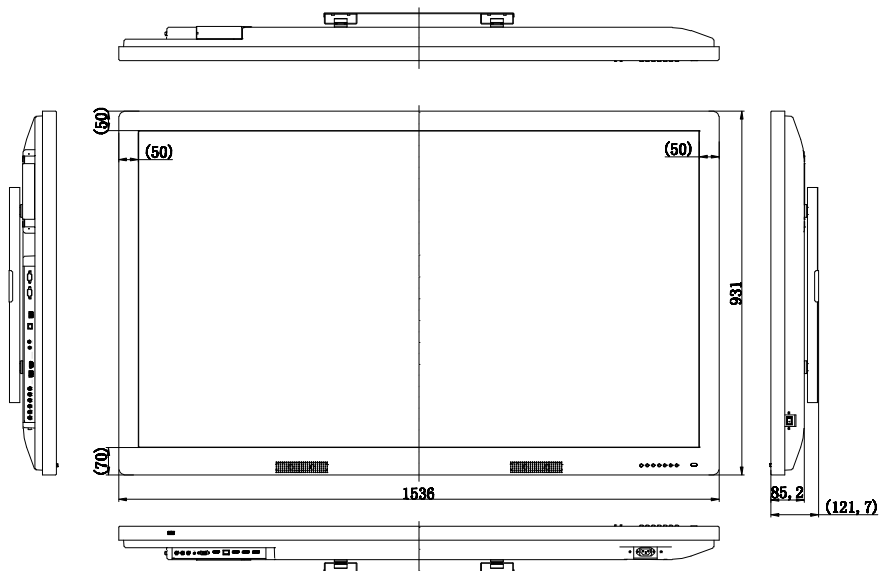

ASPETTI FISICI

Requisiti di alimentazione	CA 100~ 240 V	CA 100~ 240 V	CA 100~ 240 V	CA 100~ 240 V
Dimensioni	1290 mm x 782 mm x 75 mm (50,8 poll x 30,8 poll x 3,0 poll)	1536 mm x 931 mm x 85 mm (60,5 poll x 36,7 poll x 4 poll)	1637 mm x 981 mm x 96 mm (64,4 poll x 38,6 poll x 3,8 poll)	1954 mm x 1156 mm x 86 mm (76,9 poll x 45,5 poll x 3,4 poll)
Peso netto	42,1 kg (92,8 lb)	60,6 kg (134 lb)	72 kg (159 lb)	108,6 kg (239,4 lb)
Punto di montaggio VESA (su parete/supporto)	4 x M8 (VESA 400 x 400)	4 x M8 (VESA 400 x 400)	4 x M8 (VESA 600 x 400)	4 x M8 (VESA 600 x 400)
Punto di montaggio VESA (NUC/microcomputer)	4 M4 (VESA 100 e VESA 75, staffa non inclusa)	4 M4 (VESA 100 e VESA 75, staffa non inclusa)	4 M4 (VESA 100 e VESA 75, staffa non inclusa)	4 M4 (VESA 100 e VESA 75, staffa non inclusa)
Dimensioni della confezione	1530 mm x 975 mm x 260 mm (60,2 poll x 38,3 poll x 10,2 poll)	1765 mm x 1165 mm x 320 mm (69,5 poll x 45,9 poll x 12,6 poll)	1895 mm x 1165 mm x 320 mm (74,6 poll x 47,6 poll x 13,4 poll)	2215 mm x 1490 mm x 395 mm (87,2 poll x 58,7 poll x 15,6 poll)
Peso del prodotto confezionato	56,4 kg (124,3 lb)	82,8 kg (182,5 lb)	93,5 kg (206 lb)	137,2 kg (302,5 lb)

DISEGNO TECNICO ACTIVPANEL 55"

PARTE ANTERIORE

PARTE POSTERIORE

DISEGNO TECNICO ACTIVPANEL 65"

PARTE ANTERIORE

PARTE POSTERIORE

DISEGNO TECNICO ACTIVPANEL 70"

PARTE ANTERIORE