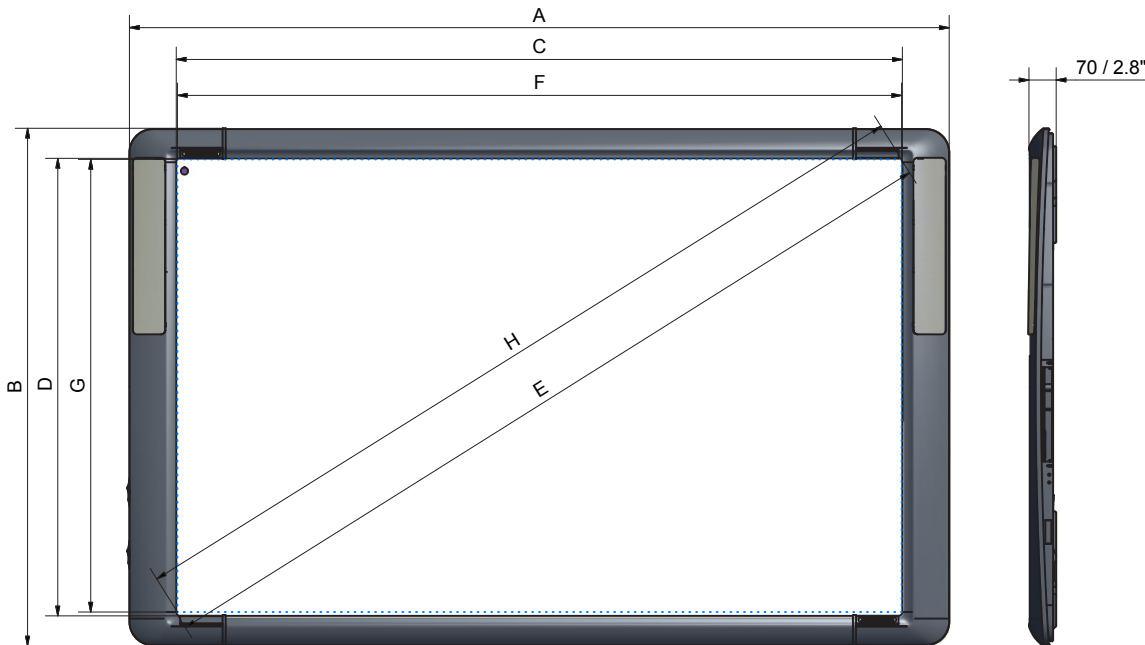

DISEGNO TECNICO

DIMENSION BOARD SIZE	A		B		C		D		E		F		G		H	
	mm	in	mm	in	mm	in	mm	in	mm	in	mm	in	mm	in	mm	in
78"	1868	73,5	1329	52,3	1623	63,9	1175	46,3	2394	78,7	1567	61,7	1175	46,3	1958	77,1
87"	2105	82,9	1329	52,3	1865	73,4	1175	46,3	2196	86,5	1860	73,2	1162,5	45,8	2193	86,4
95"	2336	92,0	1329	52,3	2095	82,5	1175	46,3	2000	94,3	2089	82,2	1175	46,3	2392	94,1

A: BOARD WIDTH
B: BOARD HEIGHT
C: ACTIVE AREA WIDTH
D: ACTIVE AREA HEIGHT
E: ACTIVE AREA DIAGONAL
F: IMAGE AREA WIDTH
G: IMAGE AREA HEIGHT
H: IMAGE AREA DIAGONAL